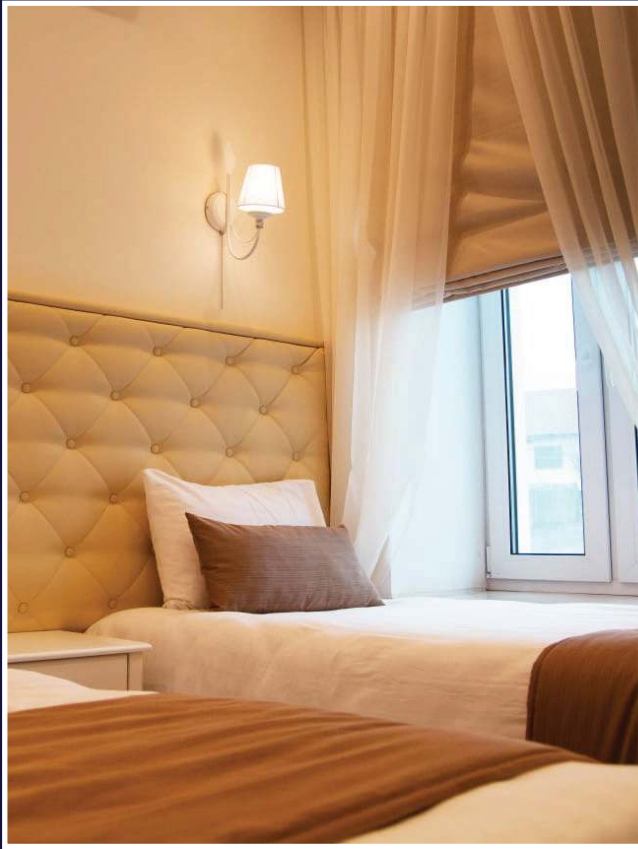

HOLINESS

מחירון הוליינס תשפ"ה

חדרי קלאסיק

זוגי | יחיד

| | | |
|-------|-------|------------------|
| \$65 | \$86 | לינה בלבד |
| \$84 | \$120 | לינה וארוחת בוקר |
| \$117 | \$192 | חצי פנסיון |
| \$215 | \$380 | שבת |

- ✓ מיזוג
- ✓ חדר רחצה מפנק
- ✓ חלל עבודה
- ✓ מגבות
- ✓ wifi

חדרי פרימיום

זוגי | יחיד

| | | |
|-------|-------|------------------|
| \$82 | \$96 | לינה בלבד |
| \$101 | \$132 | לינה וארוחת בוקר |
| \$127 | \$204 | חצי פנסיון |
| \$250 | \$400 | שבת |

- ✓ מיזוג
- ✓ חדר רחצה מפנק + אמבטיה
- ✓ חלל עבודה
- ✓ מגבות
- ✓ wifi
- ✓ מטבחון

חדרי סופרייר/טריפל

יחיד | זוגי | שלושה

| | | | |
|-------|-------|-------|------------------|
| \$96 | \$86 | - | לינה בלבד |
| \$165 | \$119 | \$86 | לינה וארוחת בוקר |
| \$270 | \$182 | \$124 | חצי פנסיון |
| \$525 | \$380 | \$250 | שבת |

- ✓ מיזוג
- ✓ חדר רחצה מפנק
- ✓ חלל עבודה
- ✓ מגבות
- ✓ wifi

דירות גן

| | | |
|------------|------------------|-----------|
| חצי פנסיון | לינה וארוחת בוקר | לינה בלבד |
| \$90 | \$53 | \$32 |

- ✓ מיזוג
- ✓ חדר רחצה
- ✓ מגבות