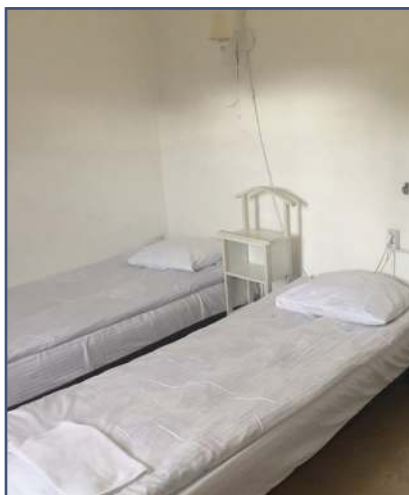

דירת אקונומי

חצי פנסיון	לינה וארוחת בוקר	לינה בלבד
$76	$40	$20

- ✓ מיזוג
- ✓ חדר רחצה
- ✓ מגבות